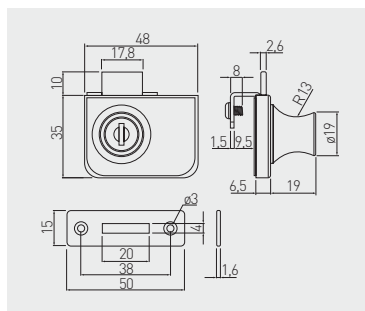

Zamek Z-103 skrzynkowy  
Box lock Z-103  
Замок Z-103

		 L mm	 H mm		
ZZ-16-103-01		27	12	chrom / chrome / хром	ZnAl, stal / ZnAl, steel / ZnAl, сталь
ZZ-20-103-01		30	16,5		
ZZ-30-103-01		40	26,5		

Zamek S-409 do szyb  
Glass door lock S-409  
Замок S-409 для стеклянных дверей

Zastosowanie do szkła 4 - 8 mm  
For 4 - 8 mm glass  
Толщина стекла 4 - 8 мм

			
ZZ-SZ-409-01		chrom / chrome / хром	ZnAl, stal / ZnAl, steel / ZnAl, сталь