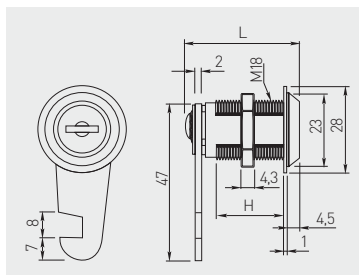

Zamek Z-103 skrzynkowy  
Box lock Z-103  
Замок Z-103

		 L mm	 H mm		
ZZ-16-103-01		27	12	chrom / chrome / хром	ZnAl, stal / ZnAl, steel / ZnAl, сталь
ZZ-20-103-01		30	16,5		
ZZ-30-103-01		40	26,5		

Zamek S-409 do szyb  
Glass door lock S-409  
Замок S-409 для стеклянных дверей

Zastosowanie do szkła 4 - 8 mm  
For 4 - 8 mm glass  
Толщина стекла 4 - 8 мм

			
ZZ-SZ-409-01		chrom / chrome / хром	ZnAl, stal / ZnAl, steel / ZnAl, сталь