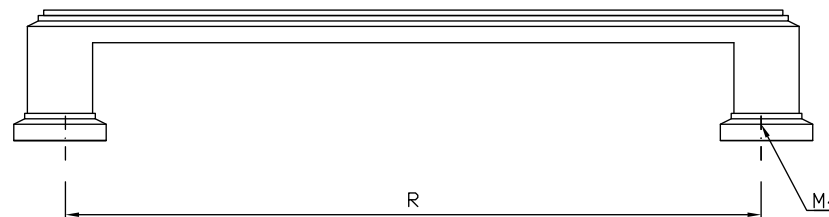

KARTA PRODUKTU

Product card / Карта продукта

UR079

UCHWYTY MEBLOWE – RETRO

Furniture handles - retro

Ручки мебельные - ретро

SYMBOL			
UR079-96	115	24	96
UR079-128	147	24	128
UR079-192	192	24	192