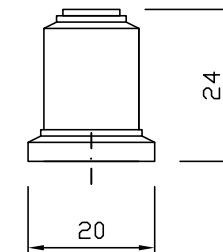

KARTA PRODUKTU

Product card / Карта продукта

UR079

UCHWYTY MEBLOWE – RETRO

Furniture handles - retro

Ручки мебельные - ретро

SYMBOL			
UR079-96	115	24	96
UR079-128	147	24	128
UR079-192	192	24	192