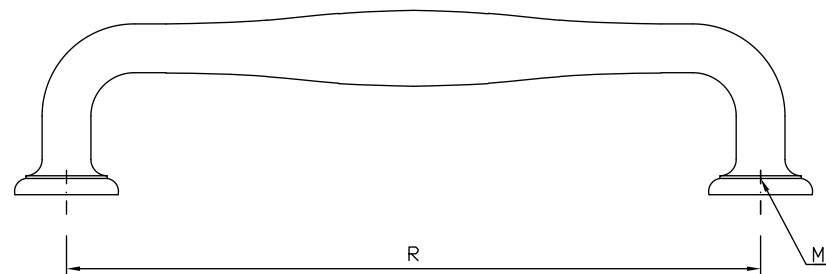

KARTA PRODUKTU

Product card / Карта продукта

■ UR080

UCHWYTY MEBLOWE – RETRO

Furniture handles - retro

Ручки мебельные - ретро

SYMBOL			
UR080-96	115	34	96
UR080-128	147	34	128
UR080-160	179	34	160

CZARNY