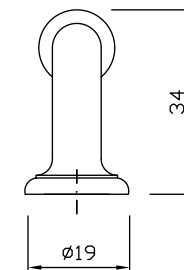

KARTA PRODUKTU

Product card / Карта продукта

■ UR080

UCHWYTY MEBLOWE – RETRO

Furniture handles - retro

Ручки мебельные - ретро

SYMBOL			
UR080-96	115	34	96
UR080-128	147	34	128
UR080-160	179	34	160

CZARNY