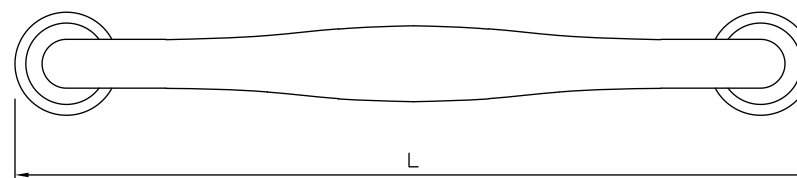

KARTA PRODUKTU

Product card / Карта продукта

■ UR080

UCHWYTY MEBLOWE – RETRO

Furniture handles - retro

Ручки мебельные - ретро

SYMBOL			
UR080-96	115	34	96
UR080-128	147	34	128
UR080-160	179	34	160

CZARNY