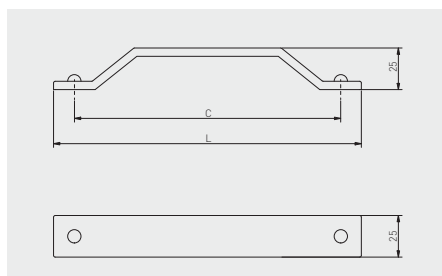

Uchwyt FLOW  
Handle FLOW  
Ручка FLOW

NEW

C mm	L mm				
128	200	stal szczotkowana brushed steel шлифованная сталь	szampan champagne шампань	czarny mat black matt чёрный матовый	ZnAl
192	270	UZ-FLOW-128-06	UZ-FLOW-128-90	UZ-FLOW-128-20M	
		UZ-FLOW-192-06	UZ-FLOW-192-90	UZ-FLOW-192-20M	

Uchwyt STEP  
Handle STEP  
Ручка STEP

NEW

C mm	L mm				
160	185	antyczne srebro antique silver античное серебро	czarny mat black matt чёрный матовый	ZnAl	
		UZ-STEP-160-07	UZ-STEP-160-20M		