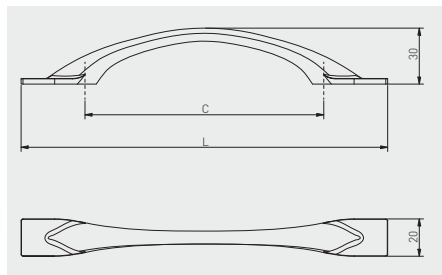

Uchwyt FLOW  
Handle FLOW  
Ручка FLOW

NEW

C mm	L mm				
128	200	stal szczotkowana brushed steel шлифованная сталь	szampan champagne шампань	czarny mat black matt чёрный матовый	ZnAl
192	270	UZ-FLOW-128-06	UZ-FLOW-128-90	UZ-FLOW-128-20M	
		UZ-FLOW-192-06	UZ-FLOW-192-90	UZ-FLOW-192-20M	

Uchwyt STEP  
Handle STEP  
Ручка STEP

NEW

C mm	L mm				
160	185	antyczne srebro antique silver античное серебро	czarny mat black matt чёрный матовый	ZnAl	
		UZ-STEP-160-07	UZ-STEP-160-20M		