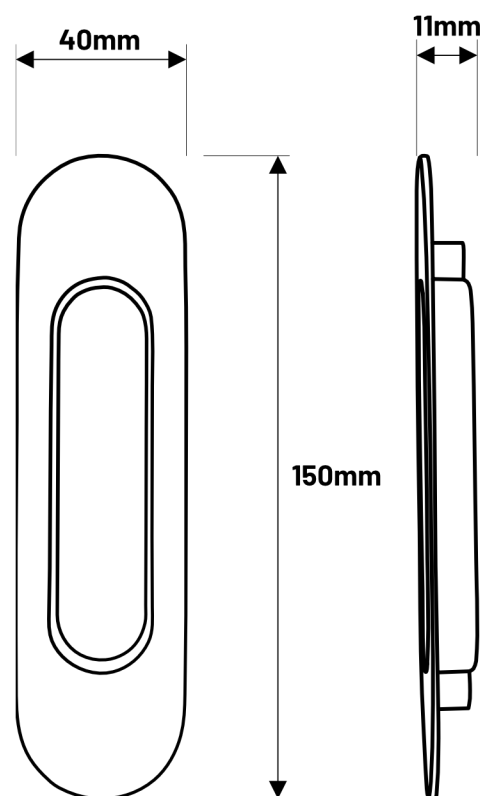

Uchwyt do drzwi wpuszczany

 **METALKRAFT**

- Uchwyt metalowy do drzwi przesuwnych
- Wysokość: 150mm
- Szerokość: 40mm
- Głębokość: 11mm
- Zestaw gotowy do montażu
- Dostępny w dwóch kolorach
- Nowoczesne wzornictwo
- Solidne wykonanie

Symbol	Nazwa	Opakowanie
ANX1	Uchwyt do drzwi metal 150x40x11 antyk	1/15/150
ANX2	Uchwyt do drzwi metal 150x40x11 nikiel	1/15/150