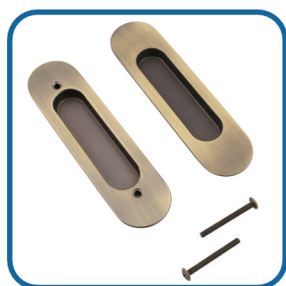

Uchwyt do drzwi wpuszczany

 **METALKRAFT**

- Uchwyt metalowy do drzwi przesuwnych
- Wysokość: 150mm
- Szerokość: 40mm
- Głębokość: 11mm
- Zestaw gotowy do montażu
- Dostępny w dwóch kolorach
- Nowoczesne wzornictwo
- Solidne wykonanie

Symbol	Nazwa	Opakowanie
ANX1	Uchwyt do drzwi metal 150x40x11 antyk	1/15/150
ANX2	Uchwyt do drzwi metal 150x40x11 nikiel	1/15/150