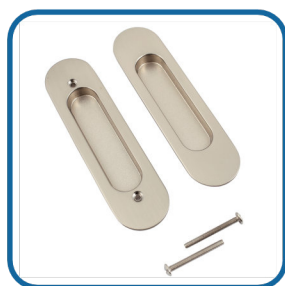

Uchwyt do drzwi wpuszczany

 **METALKRAFT**

- Uchwyt metalowy do drzwi przesuwnych
- Wysokość: 150mm
- Szerokość: 40mm
- Głębokość: 11mm
- Zestaw gotowy do montażu
- Dostępny w dwóch kolorach
- Nowoczesne wzornictwo
- Solidne wykonanie

Symbol	Nazwa	Opakowanie
ANX1	Uchwyt do drzwi metal 150x40x11 antyk	1/15/150
ANX2	Uchwyt do drzwi metal 150x40x11 nikiel	1/15/150