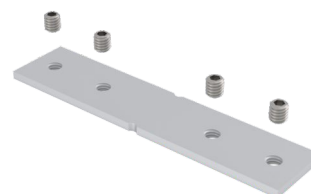

Rysunek techniczny profilu:

Technical drawing of the profile /
Technische Zeichnung des Profils

2x 8-12 mm

Indeks Index / Artikelnummer	Kod EAN Code EAN / EAN-Code	Długość profilu Profile length / Profillänge	Klosz Cover / Abdeckung
PROF-JAPET-AL-OP-2M	5908293403209	2 m	OPAL
PROF-JAPET-AL-OP-3M	5908293403216	3 m	OPAL

Dodatkowe akcesoria:

Additional accessories /
Zusätzliches Zubehör

OP2-ZASL-JAPET-SZ-01W
Zaślepka szara JAPET + 2 wkrety
End cap GRAY JAPET + 2 screws
Graue Endkappe JAPET + 2 Schrauben
5908293403001

LACZ-AST-90-PZ-SN-01W
Łącznik płaski 90 stopni + 4 wkrety
do Japet, Japet XL, Fobos, Fobos XL
Flat connector 90 degrees + 4 screws
for Japet, Japet XL, Fobos, Fobos XL
Flachverbinder 90 Grad + 4 Schrauben
für Japet, Japet XL, Fobos, Fobos XL
5908293402875

LACZ-AST-PZ-SN-01W
Łącznik płaski prosty + 4 wkrety
do Japet, Japet XL, Fobos, Fobos XL
Flat connector + 4 screws
for Japet, Japet XL, Fobos, Fobos XL
Gerader Flachverbinder + 4 Schrauben
für Japet, Japet XL, Fobos, Fobos XL
5908293402882