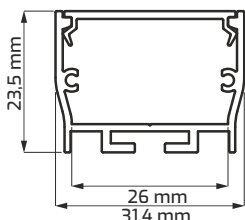

Rysunek techniczny profilu:

Technical drawing of the profile /
Technische Zeichnung des Profils

2x 8-12 mm

Indeks Index / Artikelnummer	Kod EAN Code EAN / EAN-Code	Długość profilu Profile length / Profillänge	Klosz Cover / Abdeckung
PROF-JAPET-AL-OP-2M	5908293403209	2 m	OPAL
PROF-JAPET-AL-OP-3M	5908293403216	3 m	OPAL