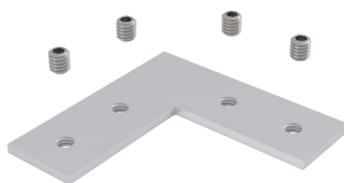

Rysunek techniczny profilu:

Technical drawing of the profile /
Technische Zeichnung des Profils

2x 8-12 mm

Indeks Index / Artikelnummer	Kod EAN Code EAN / EAN-Code	Długość profilu Profile length / Profillänge	Klosz Cover / Abdeckung
PROF-JAPET-AL-OP-2M	5908293403209	2 m	OPAL
PROF-JAPET-AL-OP-3M	5908293403216	3 m	OPAL

Dodatkowe akcesoria:

Additional accessories /
Zusätzliches Zubehör

OP2-ZASL-JAPET-SZ-01W
Zaślepka szara JAPET + 2 wkrety
End cap GRAY JAPET + 2 screws
Graue Endkappe JAPET + 2 Schrauben
5908293403001

LACZ-AST-90-PZ-SN-01W
Łącznik płaski 90 stopni + 4 wkrety
do Japet, Japet XL, Fobos, Fobos XL
Flat connector 90 degrees + 4 screws
for Japet, Japet XL, Fobos, Fobos XL
Flachverbinder 90 Grad + 4 Schrauben
für Japet, Japet XL, Fobos, Fobos XL
5908293402875

LACZ-AST-PZ-SN-01W
Łącznik płaski prosty + 4 wkrety
do Japet, Japet XL, Fobos, Fobos XL
Flat connector + 4 screws
for Japet, Japet XL, Fobos, Fobos XL
Gerader Flachverbinder + 4 Schrauben
für Japet, Japet XL, Fobos, Fobos XL
5908293402882