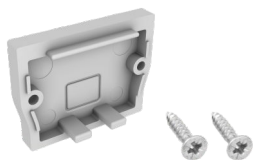

Rysunek techniczny profilu:

Technical drawing of the profile /
Technische Zeichnung des Profils

2x 8-12 mm

Indeks Index / Artikelnummer	Kod EAN Code EAN / EAN-Code	Długość profilu Profile length / Profillänge	Klosz Cover / Abdeckung
PROF-JAPET-AL-OP-2M	5908293403209	2 m	OPAL
PROF-JAPET-AL-OP-3M	5908293403216	3 m	OPAL

Dodatkowe akcesoria:

Additional accessories /
Zusätzliches Zubehör

OP2-ZASL-JAPET-SZ-01W
Zaślepka szara JAPET + 2 wkrety
End cap GRAY JAPET + 2 screws
Graue Endkappe JAPET + 2 Schrauben
5908293403001

LACZ-AST-90-PZ-SN-01W
Łącznik płaski 90 stopni + 4 wkrety
do Japet, Japet XL, Fobos, Fobos XL
Flat connector 90 degrees + 4 screws
for Japet, Japet XL, Fobos, Fobos XL
Flachverbinder 90 Grad + 4 Schrauben
für Japet, Japet XL, Fobos, Fobos XL
5908293402875

LACZ-AST-PZ-SN-01W
Łącznik płaski prosty + 4 wkrety
do Japet, Japet XL, Fobos, Fobos XL
Flat connector + 4 screws
for Japet, Japet XL, Fobos, Fobos XL
Gerader Flachverbinder + 4 Schrauben
für Japet, Japet XL, Fobos, Fobos XL
5908293402882