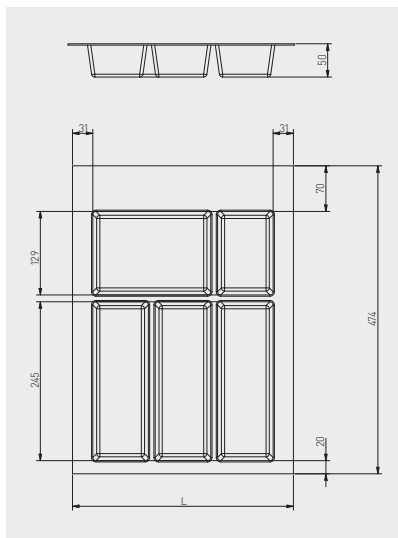

Wkład do szuflad Axispace
Cutlery organizer Axispace
Вставка в ящик Axispace

NEW

	 L mm		
WK-SZ-AS-400-10	400	biały white белый	tworzywo plastic пластмасса
WK-SZ-AS-500-10	500		
WK-SZ-AS-600-10	600		
WK-SZ-AS-800-10	800		
WK-SZ-AS-900-10	900	antracyt anthracite антрацит	
WK-SZ-AS-400-60	400		
WK-SZ-AS-500-60	500		
WK-SZ-AS-600-60	600		
WK-SZ-AS-800-60	800		
WK-SZ-AS-900-60	900		

Mata antypoślizgowa AXISPACE do szuflad
Anti-slip mat for drawers AXISPACE
Противоскользящий коврик для ящиков AXISPACE

NEW

	 L mm		
MA-MATA-1-10	5000 x 480	biały / white / белый	tworzywo plastic пластмасса
MA-MATA-1-60		antracyt / anthracite / антрацит	