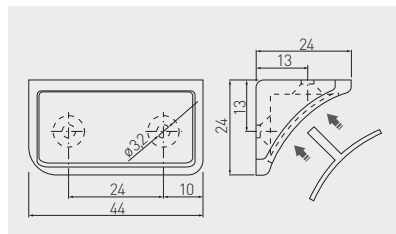

Narożnik NARS podwójny Corner bracket NARS double Двойной уголок NARS

PM-NAR1004-512	kość stoniowa / ivory / слоновая кость	tworzywo plastic пластмасса
PM-NAR1004-645	szary / gray / серый	
PM-NAR1004-677*	czarny / black / чёрный	
PM-NAR1004-680	biały / white / белый	
PM-NAR1004-695*	aluminium / aluminium / алюминий	
PM-NAR1004-725*	jasny brąz / light brown / светло-коричневый	
PM-NAR1004-728*	beż / beige / бежевый	
PM-NAR1004-732*	ciemny brąz / dark brown / темно-коричневый	

* Produkt dostępny na indywidualne zamówienie / Available for special orders / Товар доступен под заказ

Stabilizator ścianki tylnej Rear stabilizer Стабилизатор задней стенки

WZ-SCTYLPR-WK	z wkrętem 3,5 x 20 with screw 3,5 x 20 с шурупом 3,5 x 20	transparentna transparent прозрачный	tworzywo plastic пластмасса
WZ-SCTYLPR-BWK	bez wkręta without screw без шурупа		