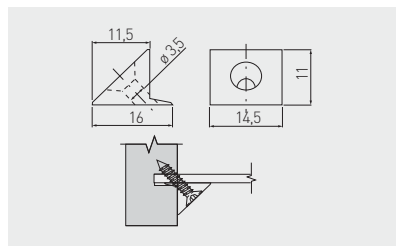

Narożnik NARS podwójny Corner bracket NARS double Двойной уголок NARS

PM-NAR1004-512	kość stoniowa / ivory / слоновая кость	tworzywo plastic пластмасса
PM-NAR1004-645	szary / gray / серый	
PM-NAR1004-677*	czarny / black / чёрный	
PM-NAR1004-680	biały / white / белый	
PM-NAR1004-695*	aluminium / aluminium / алюминий	
PM-NAR1004-725*	jasny brąz / light brown / светло-коричневый	
PM-NAR1004-728*	beż / beige / бежевый	
PM-NAR1004-732*	ciemny brąz / dark brown / темно-коричневый	

* Produkt dostępny na indywidualne zamówienie / Available for special orders / Товар доступен под заказ

Stabilizator ścianki tylnej Rear stabilizer Стабилизатор задней стенки

WZ-SCTYLPR-WK	z wkrętem 3,5 x 20 with screw 3,5 x 20 с шурупом 3,5 x 20	transparentna transparent прозрачный	tworzywo plastic пластмасса
WZ-SCTYLPR-BWK	bez wkręta without screw без шурупа		