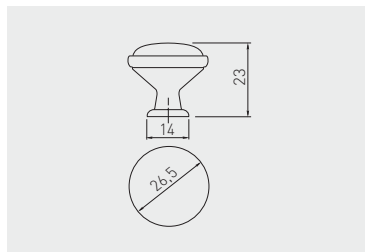

Gałka J4
Knob J4
Ручка J4

motyw pattern рисунок	antyczny mosiądz antique brass античная латунь	antyczne srebro antique silver старинное серебро	
autumn rose	GP-0728-J4-B	-	ZnAl, porcelana ZnAl, porcelain ZnAl, фарфор
spring flower	GP-0728-J4-R	-	
blue rose	GP-0728-J4-A-04	GP-0728-J4-A-07	
orient gold	GP-0728-J4-C-04	-	

autumn rose

spring flower

blue rose

orient gold

Uchwyt 728B
Handle 728B
Ручка 728B

motyw pattern рисунок	C mm	L mm	antyczny mosiądz antique brass античная латунь	
spring flower	96	106	UP-WP0728-BR	ZnAl, porcelana ZnAl, porcelain ZnAl, фарфор
country	96	106	UP-WP0728-BK	
ornament	96	106	UP-WP0728-BX	
autumn rose	96	106	UP-WP0728-BB	