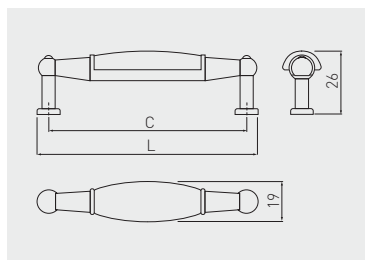

autumn rose

spring flower

blue rose

orient gold

Uchwyt 728B
Handle 728B
Ручка 728B

motyw pattern рисунок	C mm	L mm	antyczny mosiądz antique brass античная латунь	
spring flower	96	106	UP-WP0728-BR	ZnAl, porcelana ZnAl, porcelain ZnAl, фарфор
country	96	106	UP-WP0728-BK	
ornament	96	106	UP-WP0728-BX	
autumn rose	96	106	UP-WP0728-BB	