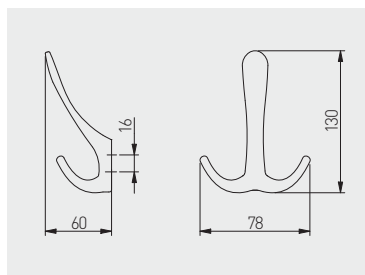

Wieszak CORDOBA
Hook CORDOBA
Крючок CORDOBA

WZ-CORDOBA-01	chrom / chrome / хром	ZnAl
WZ-CORDOBA-06	stal szczotkowana / brushed steel / шлифованная сталь	
WZ-CORDOBA-20M	czarny mat / black matt / чёрный матовый	