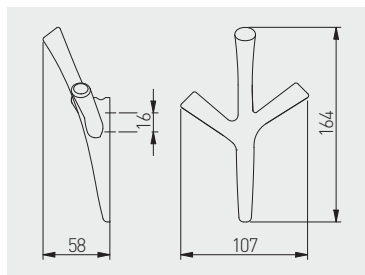

Wieszak WALENCIA
Hook WALENCIA
Крючок WALENCIA

WZ-WALENCIA-01	chrom / chrome / хром	ZnAl
WZ-WALENCIA-06	stal szczotkowana / brushed steel / шлифованная сталь	
WZ-WALENCIA-20M	czarny mat / black matt / чёрный матовый