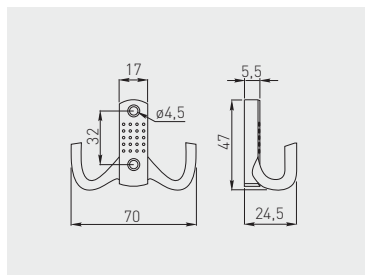

Wieszak K23-B0
Hook K23-B0
Крючок K23-B0

WZ-B0-K23-01	chrom / chrome / хром	ZnAl
WZ-B0-K23-02	satyna / satin / сатин	
WZ-B0-K23-03	mosiądz / brass / латунь	
WZ-B0-K23-04	antyczny mosiądz / antique brass / античная латунь	
WZ-B0-K23-05	aluminium / aluminium / алюминий	
WZ-B0-K23-06*	stal szorstkowana / brushed steel / шлифованная сталь	
WZ-B0-K23-07	antyczne srebro / antique silver / античное серебро	
WZ-B0-K23-20	czarny mat / black matt / чёрный матовый	

*Dostępny na zamówienie / Available only for individual order / Доступен под заказ