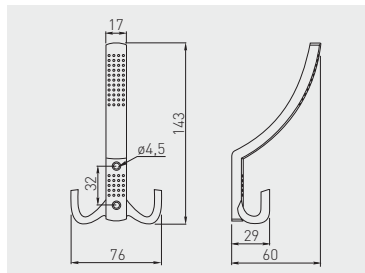

Wieszak K23-A0
Hook K23-A0
Крючок K23-A0

WZ-A0-K23-01	chrom / chrome / хром	ZnAl
WZ-A0-K23-02	satyna / satin / сатин	
WZ-A0-K23-03	mosiądz / brass / латунь	
WZ-A0-K23-04	antyczny mosiądz / antique brass / античная латунь	
WZ-A0-K23-05	aluminium / aluminium / алюминий	
WZ-A0-K23-06*	stal szorstkowana / brushed steel / шлифованная сталь	
WZ-A0-K23-07	antyczne srebro / antique silver / античное серебро	
WZ-A0-K23-20	czarny mat / black matt / чёрный матовый	