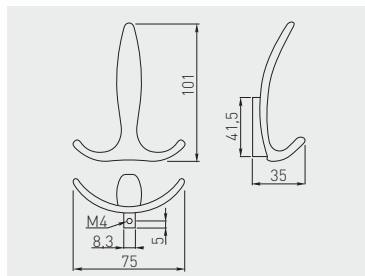

Wieszak E18
Hook E18
Крючок E18

WZ-E-018-01	chrom / chrome / хром	ZnAl
WZ-E-018-02	satyna / satin / сатин	
WZ-E-018-05	aluminium / aluminium / алюминий	
WZ-E-018-06	stal szczotkowana / brushed steel / шлифованная сталь	
WZ-E-018-20M	czarny mat / black matt / чёрный матовый	

Wieszak D892
Hook D892
Крючок D892

WZ-D-892-02	satyna / satin / сатин	ZnAl
WZ-D-892-05	aluminium / aluminium / алюминий	