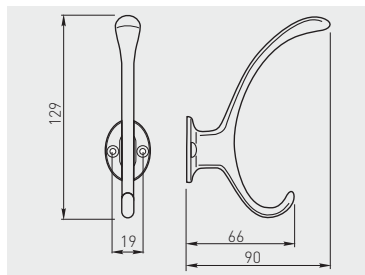

Wieszak E18
Hook E18
Крючок E18

WZ-E-018-01	chrom / chrome / хром	ZnAl
WZ-E-018-02	satyna / satin / сатин	
WZ-E-018-05	aluminium / aluminium / алюминий	
WZ-E-018-06	stal szczotkowana / brushed steel / шлифованная сталь	
WZ-E-018-20M	czarny mat / black matt / чёрный матовый	

Wieszak D892
Hook D892
Крючок D892

WZ-D-892-02	satyna / satin / сатин	ZnAl
WZ-D-892-05	aluminium / aluminium / алюминий	