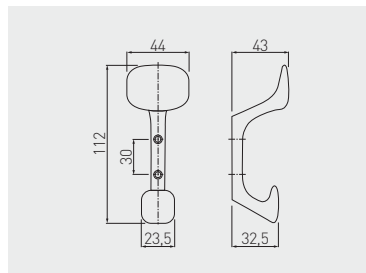

Wieszak TOLEDO C0
 Hook TOLEDO C0
 Крючок TOLEDO C0

WZ-TOLED-C0-01	chrom / chrome / хром	ZnAl
WZ-TOLED-C0-02	satyna / satin / сатин	
WZ-TOLED-C0-05	aluminium / aluminium / алюминий	
WZ-TOLED-C0-06	stal szczotkowana / brushed steel / шлифованная сталь	
WZ-TOLED-C0-20M	czarny mat / black matt / чёрный матовый	