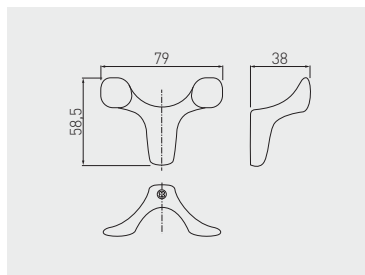

Wieszak TOLEDO A0
Hook TOLEDO A0
Крючок TOLEDO A0

WZ-TOLED-A0-01	chrom / chrome / хром	ZnAl
WZ-TOLED-A0-02	satyna / satin / сатин	
WZ-TOLED-A0-05	aluminium / aluminium / алюминий	
WZ-TOLED-A0-06	stal szczotkowana / brushed steel / шлифованная сталь	
WZ-TOLED-A0-20M	czarny mat / black matt / чёрный матовый	

Wieszak TOLEDO B0
Hook TOLEDO B0
Крючок TOLEDO B0

WZ-TOLED-B0-01	chrom / chrome / хром	ZnAl
WZ-TOLED-B0-02	satyna / satin / сатин	
WZ-TOLED-B0-05	aluminium / aluminium / алюминий	
WZ-TOLED-B0-06	stal szczotkowana / brushed steel / шлифованная сталь	
WZ-TOLED-B0-20M	czarny mat / black matt / чёрный матовый	