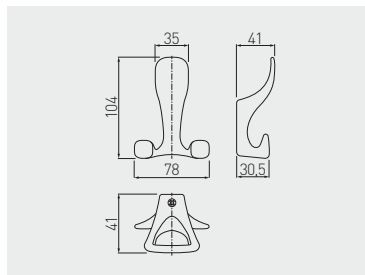

Wieszak TOLEDO A0
Hook TOLEDO A0
Крючок TOLEDO A0

WZ-TOLED-A0-01	chrom / chrome / хром	ZnAl
WZ-TOLED-A0-02	satyna / satin / сатин	
WZ-TOLED-A0-05	aluminium / aluminium / алюминий	
WZ-TOLED-A0-06	stal szczotkowana / brushed steel / шлифованная сталь	
WZ-TOLED-A0-20M	czarny mat / black matt / чёрный матовый	

Wieszak TOLEDO B0
Hook TOLEDO B0
Крючок TOLEDO B0

WZ-TOLED-B0-01	chrom / chrome / хром	ZnAl
WZ-TOLED-B0-02	satyna / satin / сатин	
WZ-TOLED-B0-05	aluminium / aluminium / алюминий	
WZ-TOLED-B0-06	stal szczotkowana / brushed steel / шлифованная сталь	
WZ-TOLED-B0-20M	czarny mat / black matt / чёрный матовый	