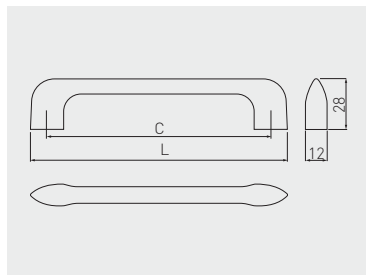

Uchwyt MILANO
Handle MILANO
Ручка MILANO

C mm	L mm					
C	L	chrom chrome хром	aluminium aluminium алюминий	stal szczotkowana brushed steel шлифованная сталь	czarny mat black matt чёрный матовый	ZnAl
128	146	UZ-MILAN-128-01	UZ-MILAN-128-05	UZ-MILAN-128-06	UZ-MILAN-128-20M	
256	274	UZ-MILAN-256-01	UZ-MILAN-256-05	UZ-MILAN-256-06	UZ-MILAN-256-20M	
gatka knob ручка		GZ-MILAN-32-01	GZ-MILAN-32-05	GZ-MILAN-32-06	GZ-MILAN-32-20M	

Uchwyt OCTAVIO
Handle OCTAVIO
Ручка OCTAVIO

NEW

C mm	L mm					
C	L	chrom chrome хром	stal szczotkowana brushed steel шлифованная сталь	złoty szczotkowany brushed gold матовое золото	czarny mat black matt чёрный матовый	ZnAl
128	139	UZ-OCTAVIO-128-01	UZ-OCTAVIO-128-06	UZ-OCTAVIO-128-18	UZ-OCTAVIO-128-20M	
160	171	UZ-OCTAVIO-160-01	UZ-OCTAVIO-160-06	UZ-OCTAVIO-160-18	UZ-OCTAVIO-160-20M	
192	203	UZ-OCTAVIO-192-01	UZ-OCTAVIO-192-06	UZ-OCTAVIO-192-18	UZ-OCTAVIO-192-20M	