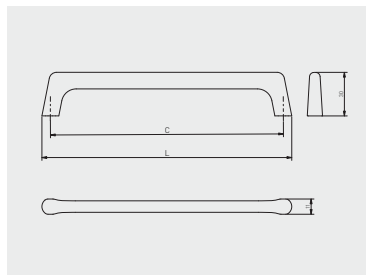

Uchwyt MILANO
Handle MILANO
Ручка MILANO

C mm	L mm					
C	L	chrom chrome хром	aluminium aluminium алюминий	stal szczotkowana brushed steel шлифованная сталь	czarny mat black matt чёрный матовый	ZnAl
128	146	UZ-MILAN-128-01	UZ-MILAN-128-05	UZ-MILAN-128-06	UZ-MILAN-128-20M	
256	274	UZ-MILAN-256-01	UZ-MILAN-256-05	UZ-MILAN-256-06	UZ-MILAN-256-20M	
gatka knob ручка		GZ-MILAN-32-01	GZ-MILAN-32-05	GZ-MILAN-32-06	GZ-MILAN-32-20M	

Uchwyt OCTAVIO
Handle OCTAVIO
Ручка OCTAVIO

NEW

C mm	L mm					
C	L	chrom chrome хром	stal szczotkowana brushed steel шлифованная сталь	złoty szczotkowany brushed gold матовое золото	czarny mat black matt чёрный матовый	ZnAl
128	139	UZ-OCTAVIO-128-01	UZ-OCTAVIO-128-06	UZ-OCTAVIO-128-18	UZ-OCTAVIO-128-20M	
160	171	UZ-OCTAVIO-160-01	UZ-OCTAVIO-160-06	UZ-OCTAVIO-160-18	UZ-OCTAVIO-160-20M	
192	203	UZ-OCTAVIO-192-01	UZ-OCTAVIO-192-06	UZ-OCTAVIO-192-18	UZ-OCTAVIO-192-20M	