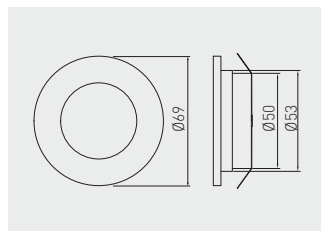

Zestaw opraw BARRI
Fixture kit BARRI
Комплект светильников BARRI