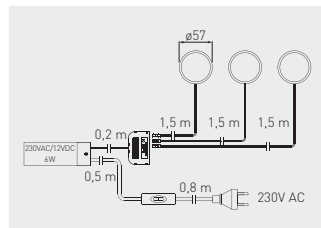

Zestaw opraw LUGO
Fixture kit LUGO
Комплект светильников LUGO

Folder	Light	Color	Material	Material	Quantity
LD-LUG319-40	3 x 110 lm	6400 K	chrom / chrome / хром	tworzywo plastic пластик	20
LD-LCG319-52		3000 K	satyna / satin / сатин		20
LD-LUG319-52		6400 K			20

Zestaw opraw BARRI
Fixture kit BARRI
Комплект светильников BARRI

Folder	Light	Color	Material	Material
LD-OBP27CB-53	3 x 80 lm	2700 K	aluminium	aluminium, tworzywo aluminium, plastic алюминий, пластмасса
LD-OBP27ZB-53		6400 K	aluminium алюминий	