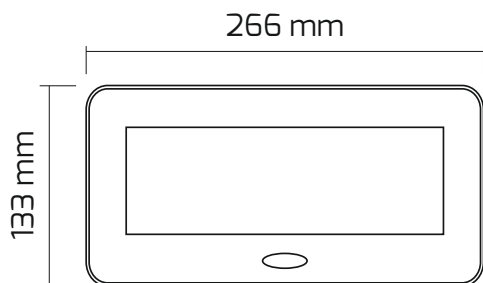

2 x FRENCH

lub  
oder

2 x SCHUKO

2 x FRENCH

2 x USB

2 x FRENCH

lub  
oder

2 x SCHUKO

Indeks Index / Artikelnummer	Gniazdo 230V Socket 230V / Steckdose 230V	Gniazdo USB USB socket / USB-Büchse	Kolor Color / Farbe	Wymiary Dimensions / Maße	Materiał Material / Material
KOMB-ALU-2FR-USB-M1W	2 x FRENCH	2 x 5V DC 2,1A	<b>Aluminium</b> Aluminum / Aluminium	266 mm x 133 mm	<b>Metal</b> Metal / Metall
KOMB-CZ-2FR-USB-M1W	2 x FRENCH		<b>Czarny</b> Black / Schwarz		
KOMB-BI-2FR-USB-M1W	2 x FRENCH		<b>Biały</b> White / Weiß		
KOMB-ALU-2DE-USB-M1W	2 x SCHUKO		<b>Aluminium</b> Aluminum / Aluminium		
KOMB-CZ-2DE-USB-M1W	2 x SCHUKO		<b>Czarny</b> Black / Schwarz		