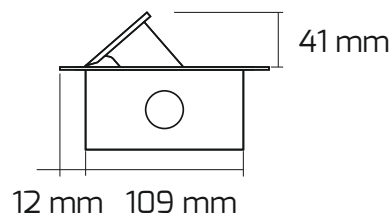

2 x FRENCH

lub  
oder

2 x SCHUKO

2 x FRENCH

2 x USB

2 x FRENCH

lub  
oder

2 x SCHUKO

Indeks Index / Artikelnummer	Gniazdo 230V Socket 230V / Steckdose 230V	Gniazdo USB USB socket / USB-Büchse	Kolor Color / Farbe	Wymiary Dimensions / Maße	Materiał Material / Material
KOMB-ALU-2FR-USB-M1W	2 x FRENCH	2 x 5V DC 2,1A	<b>Aluminium</b> Aluminum / Aluminium	266 mm x 133 mm	<b>Metal</b> Metal / Metall
KOMB-CZ-2FR-USB-M1W	2 x FRENCH		<b>Czarny</b> Black / Schwarz		
KOMB-BI-2FR-USB-M1W	2 x FRENCH		<b>Biały</b> White / Weiß		
KOMB-ALU-2DE-USB-M1W	2 x SCHUKO		<b>Aluminium</b> Aluminum / Aluminium		
KOMB-CZ-2DE-USB-M1W	2 x SCHUKO		<b>Czarny</b> Black / Schwarz		