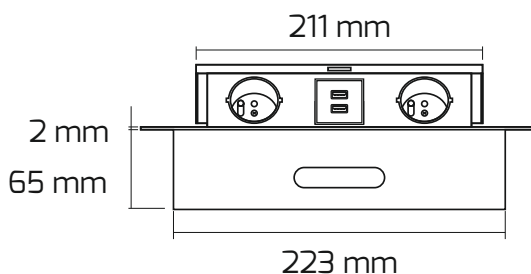

2 x FRENCH

lub  
oder

2 x SCHUKO

2 x FRENCH

2 x USB

2 x FRENCH

lub  
oder

2 x SCHUKO

Indeks Index / Artikelnummer	Gniazdo 230V Socket 230V / Steckdose 230V	Gniazdo USB USB socket / USB-Büchse	Kolor Color / Farbe	Wymiary Dimensions / Maße	Materiał Material / Material
KOMB-ALU-2FR-USB-M1W	2 x FRENCH	2 x 5V DC 2,1A	<b>Aluminium</b> Aluminum / Aluminium	266 mm x 133 mm	<b>Metal</b> Metal / Metall
KOMB-CZ-2FR-USB-M1W	2 x FRENCH		<b>Czarny</b> Black / Schwarz		
KOMB-BI-2FR-USB-M1W	2 x FRENCH		<b>Biały</b> White / Weiß		
KOMB-ALU-2DE-USB-M1W	2 x SCHUKO		<b>Aluminium</b> Aluminum / Aluminium		
KOMB-CZ-2DE-USB-M1W	2 x SCHUKO		<b>Czarny</b> Black / Schwarz		