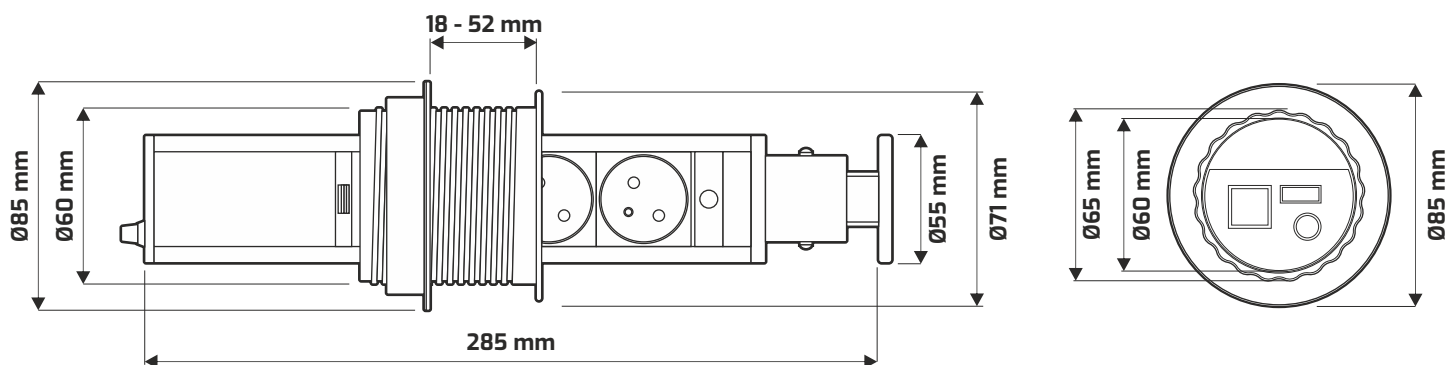

KARTA KATALOGOWA

CATALOGUE CARD / DATENBLATT

LIFT BOX

Przedłużacz wpuszczany w blat

LIFT BOX

Recessed power outlet

LIFT BOX

Steckdosenleiste versenkbar

 LIFTBOX-ALU-3DE-01

 LIFTBOX-CZ-3DE-01

 LIFTBOX-STD-3DE-01

 LIFTBOX-ALU-3FR-01

 LIFTBOX-CZ-3FR-01

 LIFTBOX-STD-3FR-01

 LIFTBOX-BI-3FR-01

Indeks Index / Artikelnummer	Gniazdo 230V Socket 230V / Steckdose 230V	Wymiary Dimensions / Maße	Materiał Material / Material
LIFTBOX-(Kolor obudowy / Gehäusefarbe)-(Gniazdo 230V / Socket 230V / Steckdose 230V)-01	3 x SCHUKO (DE)	Ø85 mm x 285 mm	Tworzywo sztuczne Plastic / Kunststoff
LIFTBOX-(Kolor obudowy / Gehäusefarbe)-(Gniazdo 230V / Socket 230V / Steckdose 230V)-01	3 x FRENCH (FR)		