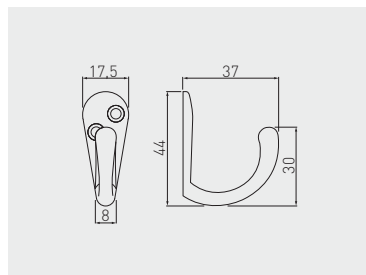

Wieszak MALAGA B0  
Hook MALAGA B0  
Крючок MALAGA B0

WA-MALAG-B0-01	chrom / chrome / хром	aluminium aluminium алюминий
WA-MALAG-B0-02	satyna / satin / сатин	
WA-MALAG-B0-05	aluminium / aluminium / алюминий	
WA-MALAG-B0-20	czarny / black / чёрный	

Wieszak MALAGA C0  
Hook MALAGA C0  
Крючок MALAGA C0

WZ-MALAG-C0-01	chrom / chrome / хром	ZnAl
WZ-MALAG-C0-02	satyna / satin / сатин	
WZ-MALAG-C0-05	aluminium / aluminium / алюминий	
WZ-MALAG-C0-20	czarny / black / чёрный	