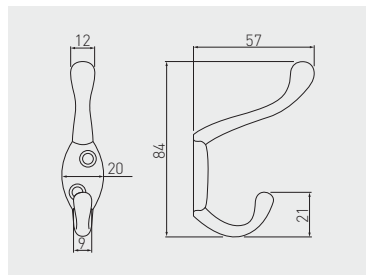

Wieszak MALAGA B0  
Hook MALAGA B0  
Крючок MALAGA B0

WA-MALAG-B0-01	chrom / chrome / хром	aluminium aluminium алюминий
WA-MALAG-B0-02	satyna / satin / сатин	
WA-MALAG-B0-05	aluminium / aluminium / алюминий	
WA-MALAG-B0-20	czarny / black / чёрный	

Wieszak MALAGA C0  
Hook MALAGA C0  
Крючок MALAGA C0

WZ-MALAG-C0-01	chrom / chrome / хром	ZnAl
WZ-MALAG-C0-02	satyna / satin / сатин	
WZ-MALAG-C0-05	aluminium / aluminium / алюминий	
WZ-MALAG-C0-20	czarny / black / чёрный	