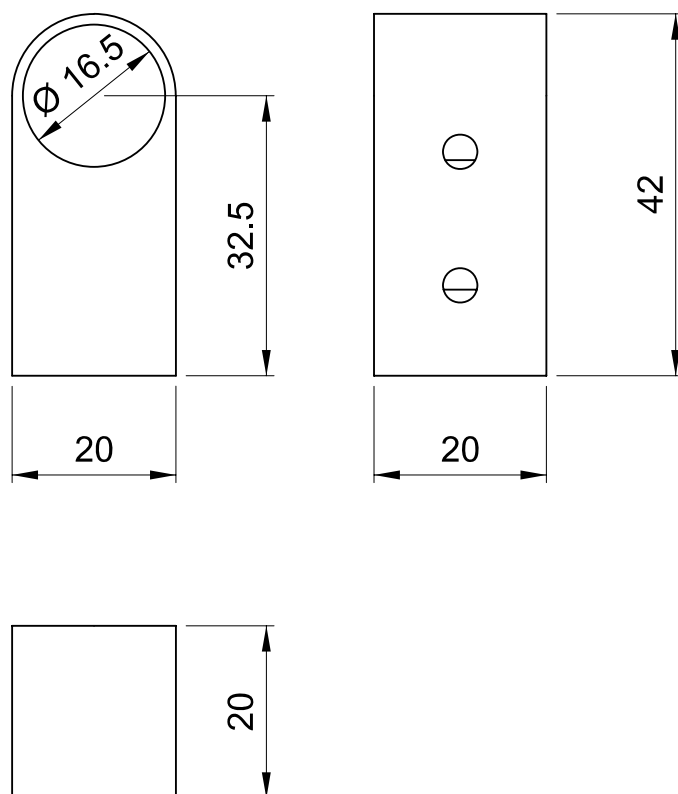

## Karta produktu

Numer katalogowy:

**T2802**

Opis:

Uchwyt relingu prosty

Kolorystyka: