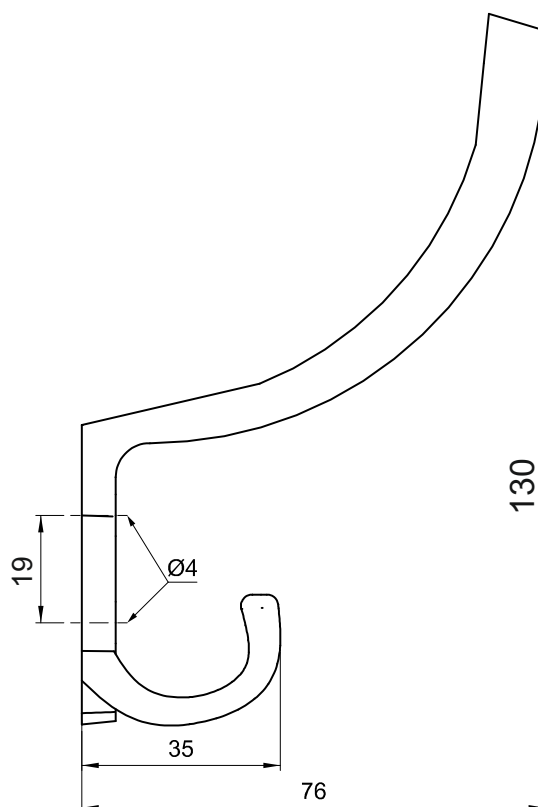

Karta produktu

Numer katalogowy:

W003

Opis:

Wieszak meblowy

Kolorystyka:

Wymiary:

SYMBOL		
W003	130	82