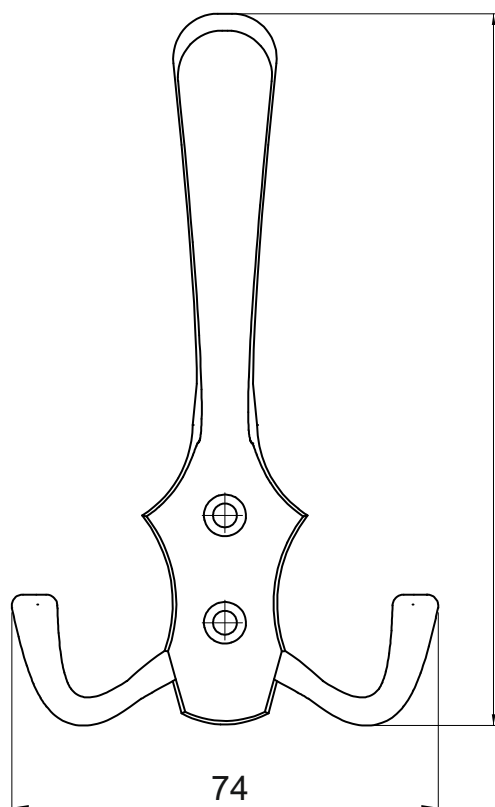

Karta produktu

Numer katalogowy:

W003

Opis:

Wieszak meblowy

Kolorystyka:

Wymiary:

SYMBOL		
W003	130	82