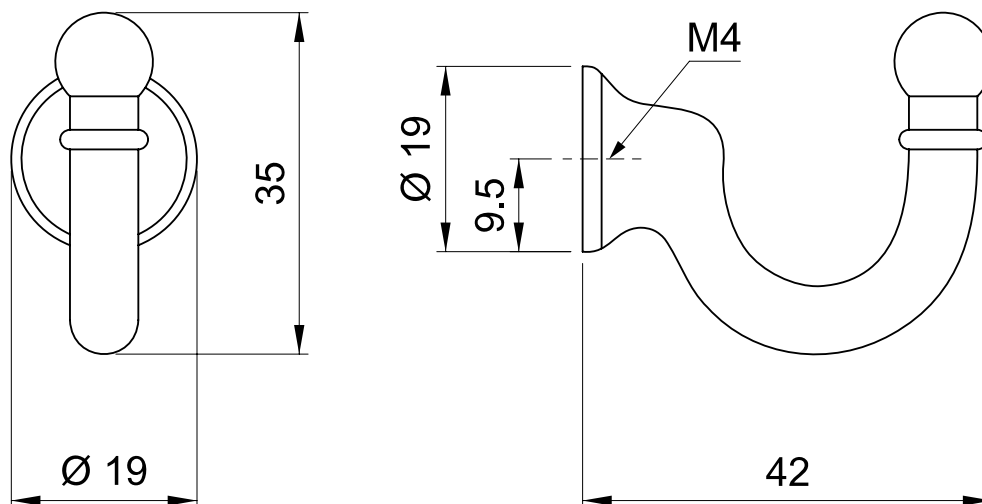

## Karta produktu

Numer katalogowy:

**W006**

Opis:

Wieszak meblowy

Kolorystyka:

Wymiary:

SYMBOL	 mm	 mm
W006	35	42