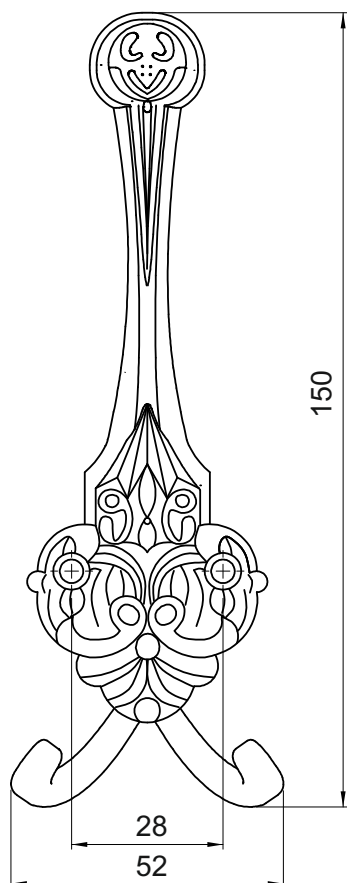

## Karta produktu

Numer katalogowy:

**W011**

Opis:

Wieszak meblowy

Kolorystyka:

PATYNA

Wymiary:

SYMBOL		
W011	150	52