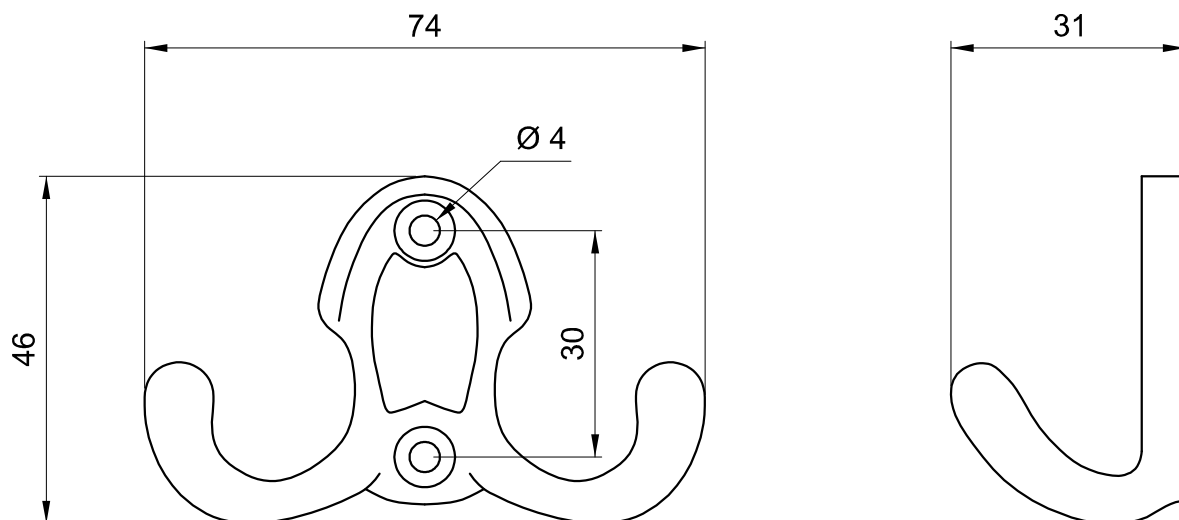

## Karta produktu

Numer katalogowy:

**W019**

Opis:

Wieszak meblowy

Kolorystyka:

Wymiary:

SYMBOL		
W019	46	74