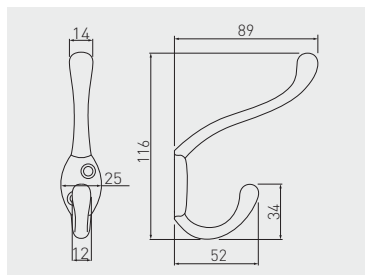

Wieszak K24-C0
Hook K24-C0
Крючок K24-C0

CLASSIC

WZ-C0-K24-01	chrom / chrome / хром	ZnAl
WZ-C0-K24-02	satyna / satin / сатин	
WZ-C0-K24-03	mosiądz / brass / латунь	
WZ-C0-K24-04	antyczny mosiądz / antique brass / античная латунь	
WZ-C0-K24-05	aluminium / aluminium / алюминий	
WZ-C0-K24-20	czarny mat / black matt / чёрный матовый	

Wieszak MALAGA A0
Hook MALAGA A0
Крючок MALAGA A0

WA-MALAG-A0-01	chrom / chrome / хром	aluminium / aluminium / алюминий
WA-MALAG-A0-02	satyna / satin / сатин	
WA-MALAG-A0-05	aluminium / aluminium / алюминий	
WA-MALAG-A0-20	czarny / black / чёрный	