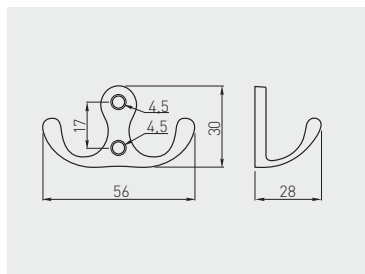

Wieszak K24-C0
Hook K24-C0
Крючок K24-C0

CLASSIC

WZ-C0-K24-01	chrom / chrome / хром	ZnAl
WZ-C0-K24-02	satyna / satin / сатин	
WZ-C0-K24-03	mosiądz / brass / латунь	
WZ-C0-K24-04	antyczny mosiądz / antique brass / античная латунь	
WZ-C0-K24-05	aluminium / aluminium / алюминий	
WZ-C0-K24-20	czarny mat / black matt / чёрный матовый	

Wieszak MALAGA A0
Hook MALAGA A0
Крючок MALAGA A0

WA-MALAG-A0-01	chrom / chrome / хром	aluminium / aluminium / алюминий
WA-MALAG-A0-02	satyna / satin / сатин	
WA-MALAG-A0-05	aluminium / aluminium / алюминий	
WA-MALAG-A0-20	czarny / black / чёрный	