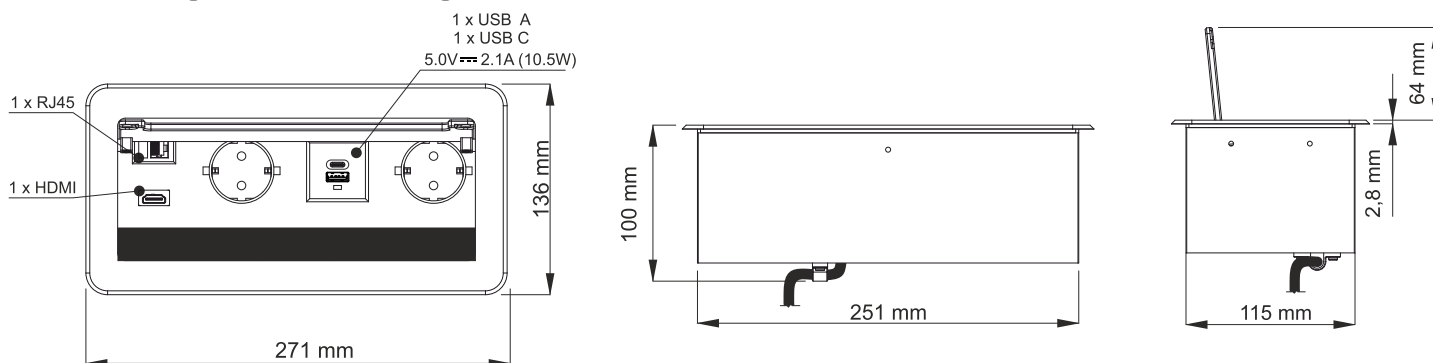

### Srebrny

Silver / Silber

Indeks Index / Artikelnummer	Gniazdo 230V Socket 230V / Steckdose 230V	Kolor Color / Farbe	Przewód Cable length / Kabellänge	Wymiary Dimensions / Maße	Materiał Material / Material
INBOX-CZ-DE-1,5-02	2 x SCHUKO	Czarny Black Schwarz	1,5 m	271 mm x 136 mm	Stal + aluminium Steel + aluminum Stahl + Aluminium
INBOX-CZ-DE-3,0-02			3 m		
INBOX-SR-DE-1,5-02		Srebrny Silver Silber	1,5 m		
INBOX-SR-DE-3,0-02			3 m		

## Rysunek techniczny:

Technical drawing / Technische Zeichnung