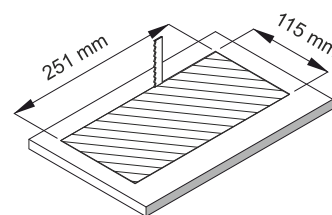

Dane techniczne

Technical data / Technische daten

Design Light Sp. z o.o., ul. Wrocławska 1B, 48-340 Głuchotązy, Poland
tel. +48 77 408 71 30, mail: bh@designlight.pl, web: www.designlight.pl
tel. +48 77 408 71 35, mail: export@designlight.eu, web: www.designlight.eu