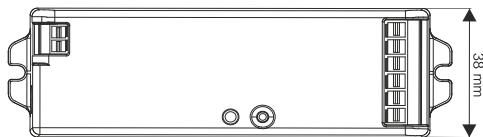

Бърз монтаж без винтове

Изтеглете и инсталирайте приложението:

или

Smart Life

Tuya Smart

Съвместими дистанционни от нашата оферта:

091

**MULTI**  
дистанционно