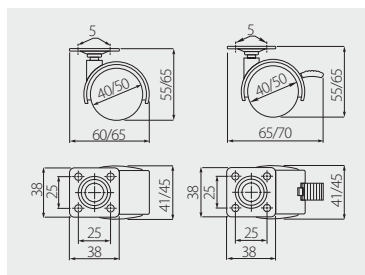

Rolka KM-D20
Furniture caster KM-D20
Колёсики KM-D20

		 mm	 kg		
KM-00-40-D20	bez hamulca without break без стопора	40	18	czarny black чёрный	stal + tworzywo steel + plastic сталь + пластмасса
KM-00-50-D20		50	22		
KM-0H-40-D20	z hamulcem with break со стопором	40	18		
KM-0H-50-D20		50	22		

Rolka KM 15 plastikowa
Furniture caster KM 15 plastic
Пластиковые колёсики KM 15

	 mm	 kg		
KM-015030-10	30	13,5	biały / white / белый	stal + tworzywo steel + plastic сталь + пластмасса
KM-015030-20			czarny / black / чёрный	
KM-015038-10	38	16	biały / white / белый	