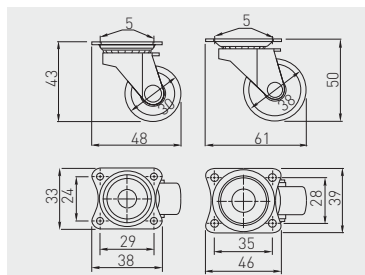

Rolka KM-D20
Furniture caster KM-D20
Колёсики KM-D20

		 mm	 kg		
KM-00-40-D20	bez hamulca without break без стопора	40	18	czarny black чёрный	stal + tworzywo steel + plastic сталь + пластмасса
KM-00-50-D20		50	22		
KM-0H-40-D20	z hamulcem with break со стопором	40	18		
KM-0H-50-D20		50	22		

Rolka KM 15 plastikowa
Furniture caster KM 15 plastic
Пластиковые колёсики KM 15

	 mm	 kg		
KM-015030-10	30	13,5	biały / white / белый	stal + tworzywo steel + plastic сталь + пластмасса
KM-015030-20			czarny / black / чёрный	
KM-015038-10	38	16	biały / white / белый	