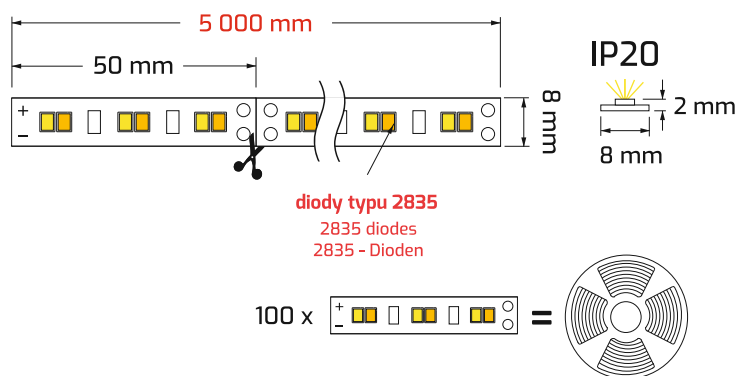

Rysunek techniczny:

Technical drawing / Technische Zeichnung