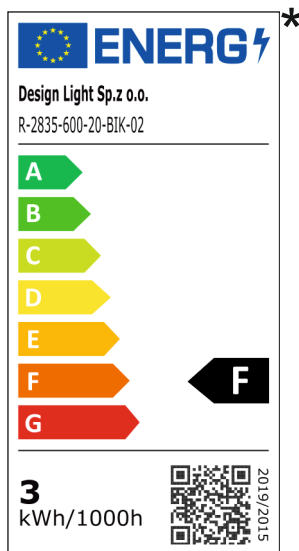

Technical data for 0.5 m of strip (warm white+cool white)**: LED strip PREMIUM, IP20, 60 LED, width of 8 mm, module length of 50 mm, voltage 12V DC, power 5W, (Warm white+Cool white) 520 lm, IP20
Technical data for 1 m of strip (warm white+cool white)**: LED strip PREMIUM, IP20, 120 LED, width of 8 mm, module length of 50 mm, voltage 12V DC, power 10W, (Warm white+Cool white) 1040 lm, IP20

Technische Daten auf 0,5 m. strip: LED Strip PREMIUM, IP20, 30 LED, breite 8 mm, länge des Moduls 50 mm, Leistung 12V DC, 2,5W, Warmweiß 260 lm, Kaltweiß* 280 lm, IP20
Technische Daten auf 1 m. strip: LED Strip PREMIUM, IP20, 60 LED, breite 8 mm, länge des Moduls 50 mm, Leistung 12V DC, 5W, Warmweiß 520 lm, Kaltweiß* 560 lm, IP20

Technische Daten auf 0,5 m strip (warmweiß + kaltweiß)**: LED Strip PREMIUM, IP20, 60 LED, breite 8 mm, länge des Moduls 50 mm, Leistung 12V DC, 5W, (Warmweiß+Kaltweiß) 520 lm, IP20
Technische Daten auf 1 m strip (warmweiß + kaltweiß)**: LED Strip PREMIUM, IP20, 120 LED, breite 8 mm, länge des Moduls 50 mm, Leistung 12V DC, 10W, (Warmweiß+Kaltweiß) 1040 lm, IP20

Indeks

Index / Artikelnummer

R-2835-600-20-BIK-02

Etykieta energetyczna wg. nowego rozporządzenia (UE) 2019/2015:

Energy label according to the new regulation (EU) 2019/2015:
Energielabel nach der neuen Verordnung (EU) 2019/2015: