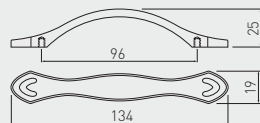

Uchwyt ROYAL  
Handle ROYAL  
Ручка ROYAL

GZ-ROYAL3-1-10-03

UZ-ROYAL4-96-03

UZ-ROYAL1-96-10-03

UZ-ROYAL2-96-10-03

UZ-ROYAL3-96-10-03

UZ-ROYAL5-128-10-03

	C mm	L mm		
motyw pattern рисунок			biały, złoty white, gold белый, золото	
latina	96	126	UZ-ROYAL1-96-10-03	ZnAl
werona	96	147	UZ-ROYAL2-96-10-03	
genova	96	165	UZ-ROYAL3-96-10-03	
reggio	96	134	UZ-ROYAL4-96-03	
piano	96	131	UZ-ROYAL5-96-10-03	
	128	164	UZ-ROYAL5-128-10-03	
genova	gałka knob ручка	35	GZ-ROYAL3-1-10-03	