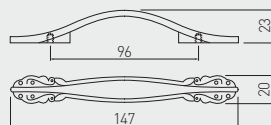

Uchwyt ROYAL  
Handle ROYAL  
Ручка ROYAL

GZ-ROYAL3-1-10-03

UZ-ROYAL4-96-03

UZ-ROYAL1-96-10-03

UZ-ROYAL2-96-10-03

UZ-ROYAL3-96-10-03

UZ-ROYAL5-128-10-03

	C mm	L mm		
motyw pattern рисунок			biały, złoty white, gold белый, золото	
latina	96	126	UZ-ROYAL1-96-10-03	ZnAl
werona	96	147	UZ-ROYAL2-96-10-03	
genova	96	165	UZ-ROYAL3-96-10-03	
reggio	96	134	UZ-ROYAL4-96-03	
piano	96	131	UZ-ROYAL5-96-10-03	
	128	164	UZ-ROYAL5-128-10-03	
genova	gałka knob ручка	35	GZ-ROYAL3-1-10-03	