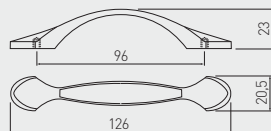

Uchwyt ROYAL  
Handle ROYAL  
Ручка ROYAL

GZ-ROYAL3-1-10-03

UZ-ROYAL4-96-03

UZ-ROYAL1-96-10-03

UZ-ROYAL2-96-10-03

UZ-ROYAL3-96-10-03

UZ-ROYAL5-128-10-03

	C mm	L mm		
motyw pattern рисунок			biały, złoty white, gold белый, золото	
latina	96	126	UZ-ROYAL1-96-10-03	ZnAl
werona	96	147	UZ-ROYAL2-96-10-03	
genova	96	165	UZ-ROYAL3-96-10-03	
reggio	96	134	UZ-ROYAL4-96-03	
piano	96	131	UZ-ROYAL5-96-10-03	
	128	164	UZ-ROYAL5-128-10-03	
genova	gałka knob ручка	35	GZ-ROYAL3-1-10-03	