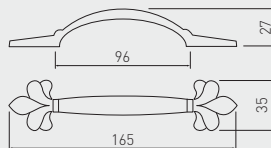

Uchwyt ROYAL  
Handle ROYAL  
Ручка ROYAL

GZ-ROYAL3-1-10-03

UZ-ROYAL4-96-03

UZ-ROYAL1-96-10-03

UZ-ROYAL2-96-10-03

UZ-ROYAL3-96-10-03

UZ-ROYAL5-128-10-03

	C mm	L mm		
motyw pattern рисунок			biały, złoty white, gold белый, золото	
latina	96	126	UZ-ROYAL1-96-10-03	ZnAl
werona	96	147	UZ-ROYAL2-96-10-03	
genova	96	165	UZ-ROYAL3-96-10-03	
reggio	96	134	UZ-ROYAL4-96-03	
piano	96	131	UZ-ROYAL5-96-10-03	
	128	164	UZ-ROYAL5-128-10-03	
genova	gałka knob ручка	35	GZ-ROYAL3-1-10-03	