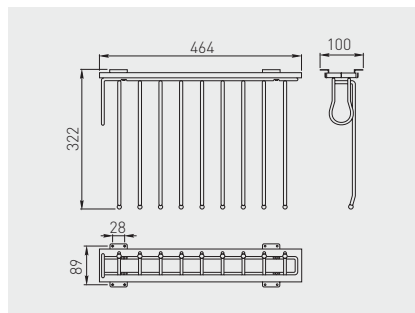

Wieszak na spodnie podwieszany
Wardrobe pull-out trouser rack
Вешалка для брюк подвесная

			
WW-WSPP00-01	niepełny partial неполное	chrom, aluminium, czarny chrome, aluminium, black хром, алюминий, чёрный	stal, aluminium, tworzywo steel, aluminium, plastic сталь, алюминий, пластмасса

Wieszak WS na spodnie
Trouser rack WS
Вешалка WS для брюк

				
WW-WSP000-01	prawy right правый	niepełny partial неполное	chrom, aluminium, czarny chrome, aluminium, black хром, алюминий, чёрный	stal, aluminium, tworzywo steel, aluminium, plastic сталь, алюминий, пластмасса
WW-WSL000-01	lewy left левый			