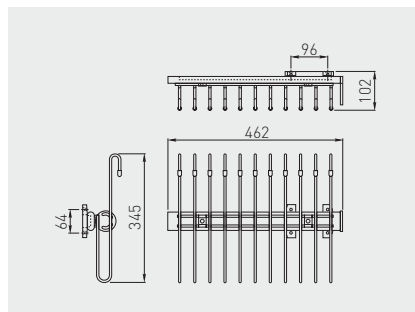

Wieszak na spodnie podwieszany
Wardrobe pull-out trouser rack
Вешалка для брюк подвесная

			
WW-WSPP00-01	niepełny partial неполное	chrom, aluminium, czarny chrome, aluminium, black хром, алюминий, чёрный	stal, aluminium, tworzywo steel, aluminium, plastic сталь, алюминий, пластмасса

Wieszak WS na spodnie
Trouser rack WS
Вешалка WS для брюк

				
WW-WSP000-01	prawy right правый	niepełny partial неполное	chrom, aluminium, czarny chrome, aluminium, black хром, алюминий, чёрный	stal, aluminium, tworzywo steel, aluminium, plastic сталь, алюминий, пластмасса
WW-WSL000-01	lewy left левый			