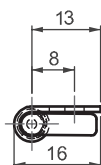

## ZAWIAS CHOWANY

LH/RH

- Wykonywany w wersji ze stali nierdzewnej
- Do drzwi montowanych wewnątrz
- Zawias sprężynowy do łatwego demontażu drzwi
- Obie wersje do przykręcania lub spawania
- Nadaje się do stosowania z lewej i prawej strony

### WYKOŃCZENIE

Ocynk galwaniczny

Kąt rozwarcia zawiasu

**Uwaga:** Śruby nie są dostarczane

**Uwaga:** Montaż do drzwi prawych RH jak na rysunku  
Montaż do drzwi lewych LH odbicie lustrzane