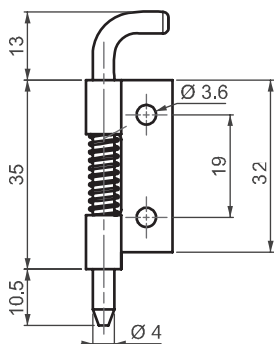

## ZAWIAS CHOWANY

LH/RH

- Wykonywany w wersji ze stali nierdzewnej
- Do drzwi montowanych wewnątrz
- Zawias sprężynowy do łatwego demontażu drzwi
- Obie wersje do przykręcania lub spawania
- Nadaje się do stosowania z lewej i prawej strony

### MATERIAŁ

Stal

### WYKOŃCZENIE

Ocynk galwaniczny

Kąt rozwarcia zawiasu

**Uwaga:** Śruby nie są dostarczane

**Uwaga:** Montaż do drzwi prawych RH jak na rysunku  
Montaż do drzwi lewych LH odbicie lustrzane