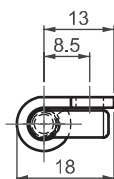

ZAWIAS CHOWANY

LH/RH

- Wykonywany w wersji ze stali nierdzewnej
- Do drzwi montowanych wewnętrznie
- Zawias sprężynowy do łatwego demontażu drzwi
- Obie wersje do przykręcania lub spawania
- Nadaje się do stosowania z lewej i prawej strony

MATERIAŁ

Stal

WYKOŃCZENIE

O cynk galwaniczny

Kąt rozwarcia zawiasu

! Uwaga: Śruby nie są dostarczane

! Uwaga: Montaż do drzwi prawych RH jak na rysunku
Montaż do drzwi lewych LH odbicie lustrzane