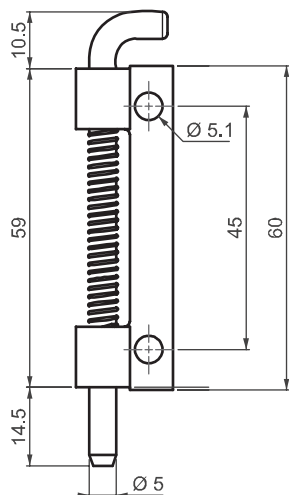

ZAWIAS CHOWANY

LH/RH

- Wykonywany w wersji ze stali nierdzewnej
- Do drzwi montowanych wewnętrznie
- Zawias sprężynowy do łatwego demontażu drzwi
- Obie wersje do przykręcania lub spawania
- Nadaje się do stosowania z lewej i prawej strony

MATERIAŁ

Stal

WYKOŃCZENIE

O cynk galwaniczny

Kąt rozwarcia zawiasu

! Uwaga: Śruby nie są dostarczane

! Uwaga: Montaż do drzwi prawych RH jak na rysunku
Montaż do drzwi lewych LH odbicie lustrzane